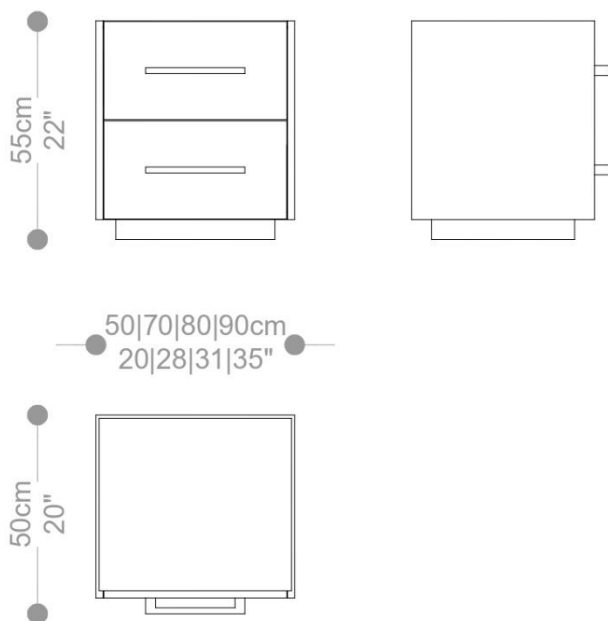

BRETON

MESA DE CABECEIRA

CUBE

COLEÇÃO BRASIL

POR:
Estúdio Breton

MESA DE CABECEIRA

CUBE

BRETON

MESA DE CABECEIRA CUBE

GARANTIA: 1 ano

EMBALAGEM: O produto é embalado em papelão, com bordas e cantos protegidos com cantoneiras de polietileno e envolto em filme plástico.

MESA DE CABECEIRA
CUBE

BRETON

Diferenciais:

- Mesa de cabeceira em MDF
- Corpo e rodapé em laca ou lâmina
- Gavetas com frente em laca, lâmina ou recouro
- Tampo opcional: espelho, cristal laqueado ou pedra fornecida

MESA DE CABECEIRA

CUBE

BRETON

 Mesa de cabeceira em MDF, corpo do gaveteiro e rodapé em laca ou lamina, frente de gavetas em laca, lamina ou recouro. Opção de tampo encaixado em espelho, cristal 4mm laqueado ou pedra fornecida.

Medidas podem apresentar leves variações. Nos reservamos o direito de efetuar essas alterações em consulta prévia.

MESA DE CABECEIRA
CUBE

BRETON